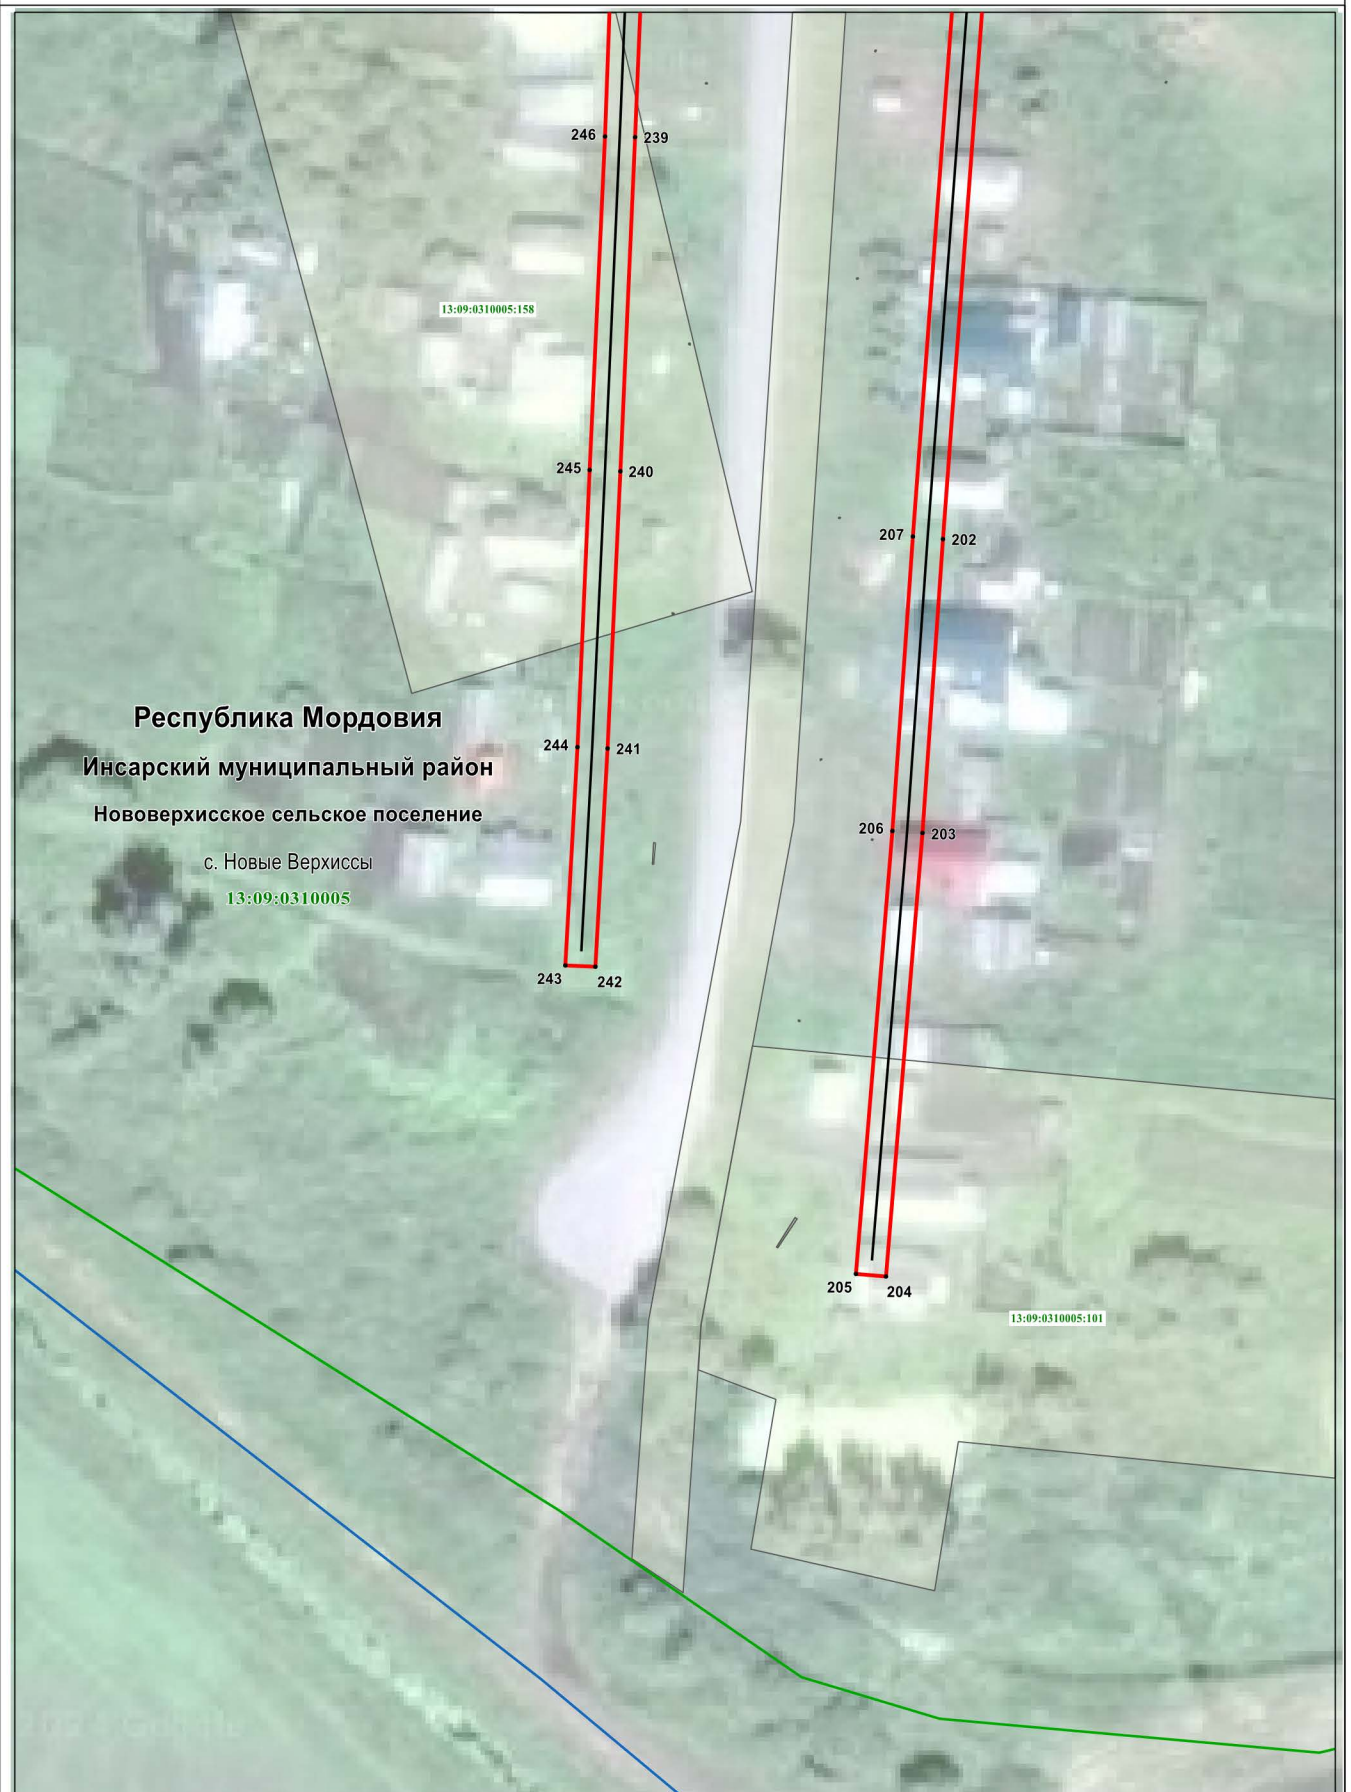

Схема расположения границ публичного сервитута

Обзорная схема расположения

Масштаб 1 : 9000

Используемые условные знаки и обозначения приведены на отдельной странице в конце раздела.

Раздел 4

Схема расположения границ публичного сервитута

Раздел 4

Схема расположения границ публичного сервитута

Лист 3

Масштаб 1 : 2000

Используемые условные знаки и обозначения приведены на отдельной странице в конце раздела.

Раздел 4

Схема расположения границ публичного сервитута

Лист 4

Масштаб 1 : 2000

Используемые условные знаки и обозначения приведены на отдельной странице в конце раздела.

Схема расположения границ публичного сервитута

Лист 5

Масштаб 1 : 1000

Используемые условные знаки и обозначения приведены на отдельной странице в конце раздела.

Схема расположения границ публичного сервитута

Масштаб 1 : 1000

Используемые условные знаки и обозначения приведены на отдельной странице в конце раздела.

Раздел 4

Схема расположения границ публичного сервитута